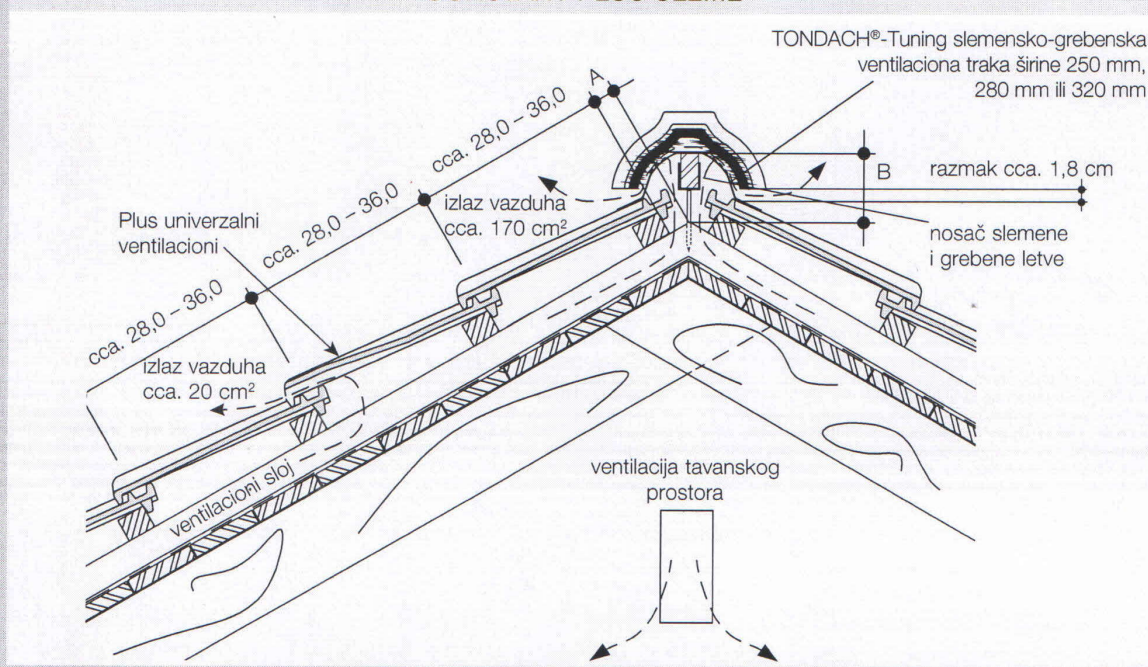

VAŠ TONDACH® KROVOPOKRIVAČ PREPORUČUJE:

Funkcija i tehnika do detalja.

CONSTANT PLUS SLEME

LETVISANJE 3 x 5 cm

Nagib krova	A	B
15°-20°	cca. 5,5 cm	cca. 13,8 cm
20°-25°	cca. 5,0 cm	cca. 13,3 cm
25°-30°	cca. 4,5 cm	cca. 12,8 cm
30°-35°	cca. 4,0 cm	cca. 12,3 cm
35°-40°	cca. 3,5 cm	cca. 11,3 cm
40°-45°	cca. 3,5 cm	cca. 10,8 cm
iznad 45°	cca. 3,4 cm	cca. 9,3 cm

Udaljenost B važi za Žlebnjak i Žlebnjak univerzalni.